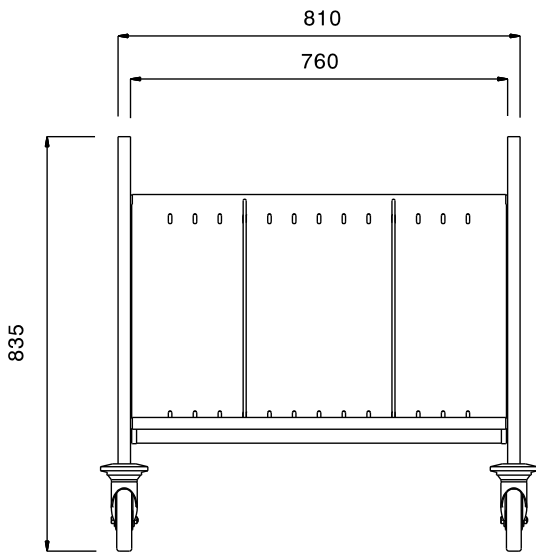

Serveringsvagnar Stapelvagn. 150 tallrikar. Höjd 835 mm

Produkt # _____

Modell # _____

Namn # _____

SIS # _____

AIA # _____

361286 (PTR150)

Stapelvagn. För tallrikar
(diam. 245mm). Kapacitet:
150 tallrikar.

Kort specifikation

Pos. _____

Stapelvagn för tallrikar med en kapacitet på 150 tallrikar (245 mm i diameter).

Huvudfunktioner

- Ram i 25 mm rör, helsvetsad.
- Två avdelare i kromat stål (trådutförande), kan placeras i olika lägen.
- Lutande nedre och bakre hyllor utan skarvar, med uppåtvända kanter som är svetsade i ramen.
- Plats för 150 staplade tallrikar, max 245 mm i diameter.
- 4 svängbara hjul med 125 mm diameter (varav 2 med broms) och stötfångare i plast.

Konstruktion

- Helt i rostfritt stål (304 AISI).

Electrolux
PROFESSIONAL

Serveringsvagnar Stapelvagn. 150 tallrikar. Höjd 835 mm

Front

Sida

Topp

Viktig information

Ytermått, bredd 361286 (PTR150)	880 mm
Ytermått, djup	470 mm
Ytermått, höjd	835 mm
Hjulmaterial:	Galvaniserad
Hjuldiameter:	Ø 125
Nettovikt:	15 kg

Serveringsvagnar
Stapelvagn. 150 tallrikar. Höjd 835 mm