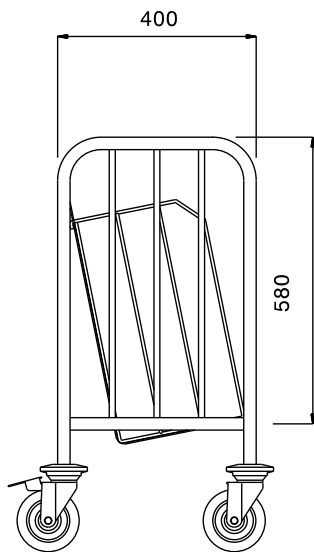

Serveringsvagnar Stapelvagn. 150 tallrikar. Höjd 835 mm

Produkt # _____

Modell # _____

Namn # _____

SIS # _____

AIA # _____

361286 (PTR150)

Stapelvagn. För tallrikar
(diam. 245mm). Kapacitet:
150 tallrikar.

Kort specifikation

Pos. _____

Stapelvagn för tallrikar med en kapacitet på 150 tallrikar (245 mm i diameter).

Huvudfunktioner

- Ram i 25 mm rör, helsvetsad.
- Två avdelare i kromat stål (trådutförande), kan placeras i olika lägen.
- Lutande nedre och bakre hyllor utan skarvar, med uppåtvända kanter som är svetsade i ramen.
- Plats för 150 staplade tallrikar, max 245 mm i diameter.
- 4 svängbara hjul med 125 mm diameter (varav 2 med broms) och stötfångare i plast.

Konstruktion

- Helt i rostfritt stål (304 AISI).

Electrolux
PROFESSIONAL

Serveringsvagnar Stapelvagn. 150 tallrikar. Höjd 835 mm

Front

Sida

Topp

Viktig information

Ytermått, bredd 361286 (PTR150)	880 mm
Ytermått, djup	470 mm
Ytermått, höjd	835 mm
Hjulmaterial:	Galvaniserad
Hjuldiameter:	Ø 125
Nettovikt:	15 kg

Serveringsvagnar
Stapelvagn. 150 tallrikar. Höjd 835 mm