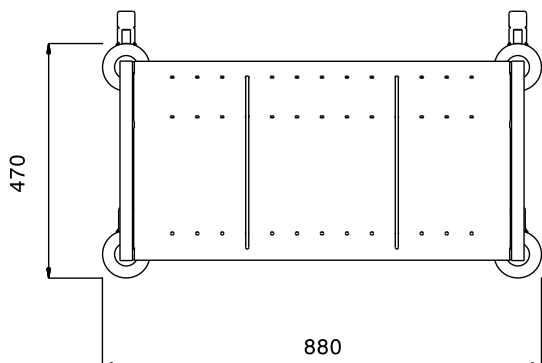

Kort specifikation

Pos. _____

Stapelvagn för tallrikar med en kapacitet på 150 tallrikar (245 mm i diameter).

Huvudfunktioner

- Ram i 25 mm rör, helsvetsad.
- Två avdelare i kromat stål (trådutförande), kan placeras i olika lägen.
- Lutande nedre och bakre hyllor utan skarvar, med uppåtvända kanter som är svetsade i ramen.
- Plats för 150 staplade tallrikar, max 245 mm i diameter.
- 4 svängbara hjul med 125 mm diameter (varav 2 med broms) och stötfångare i plast.

Konstruktion

- Helt i rostfritt stål (304 AISI).

Electrolux
PROFESSIONAL

Serveringsvagnar Stapelvagn. 150 tallrikar. Höjd 835 mm

Front

Sida

Topp

Viktig information

Ytermått, bredd 361286 (PTR150)	880 mm
Ytermått, djup	470 mm
Ytermått, höjd	835 mm
Hjulmaterial:	Galvaniserad
Hjuldiameter:	Ø 125
Nettovikt:	15 kg

Serveringsvagnar
Stapelvagn. 150 tallrikar. Höjd 835 mm